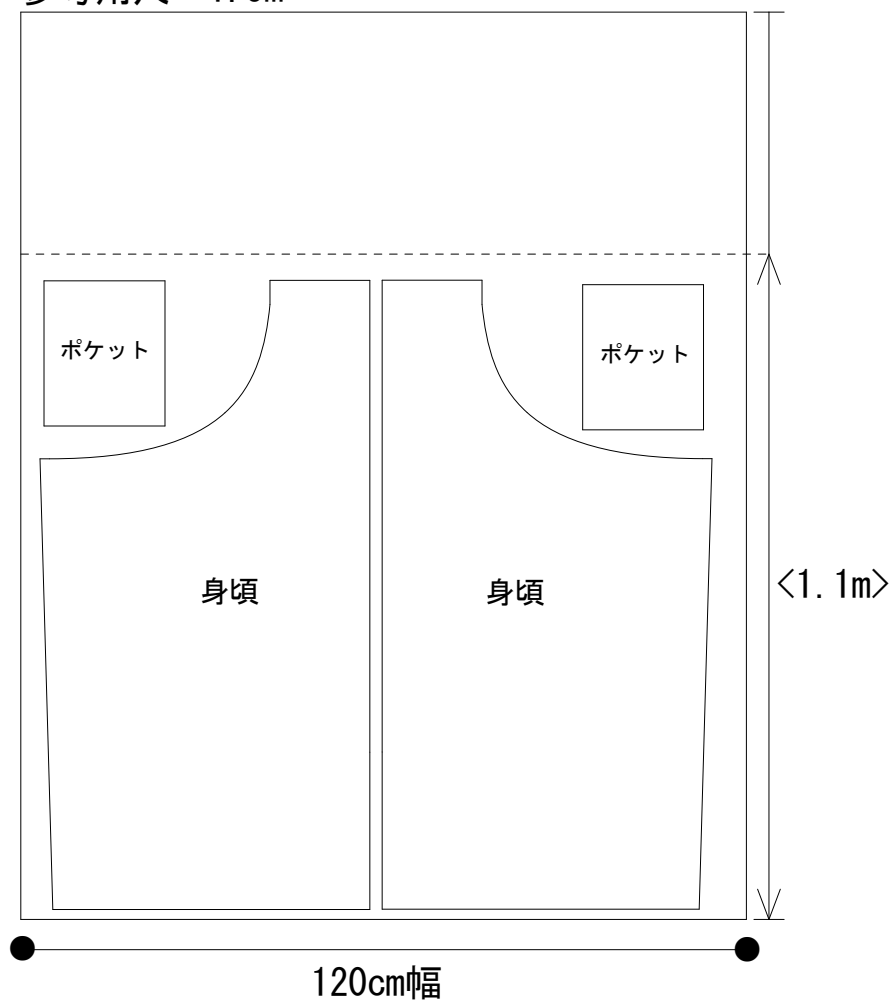

No. 72 バリスタエプロン

F(フリーサイズ)

下記の図を参考に全てのパーツが配置できていることを確認してから裁断をしましょう。

* 身頃は左右があるため、2枚のうち1枚はパターンを裏返した状態です。

◆120cm幅以上◆

【F(フリーサイズ)】

参考用尺 1.5m

< > 内の寸法は、最低限必要な寸法です。