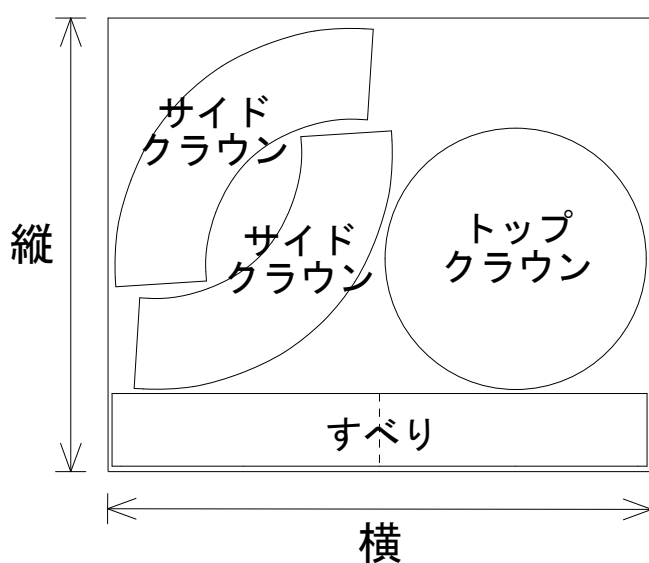

No. 99 ベレー

子ども用・おとな用

下記の図を参考に全てのパーツが配置できていることを確認してから裁断をしましょう。

* 「わ」のパターンは開いた状態で配置しています。

◇ 表布 ◇

子ども
【51cm】 <縦50cm × 横60cm>
【54cm】 <縦50cm × 横60cm>
おとな
【57cm】 <縦50cm × 横60cm>
【60cm】 <縦50cm × 横65cm>

◇ 裏布 ◇

子ども
【51cm】 <縦40cm × 横60cm>
【54cm】 <縦40cm × 横60cm>
おとな
【57cm】 <縦45cm × 横60cm>
【60cm】 <縦45cm × 横65cm>

< > 内の寸法は、最低限必要な寸法です。