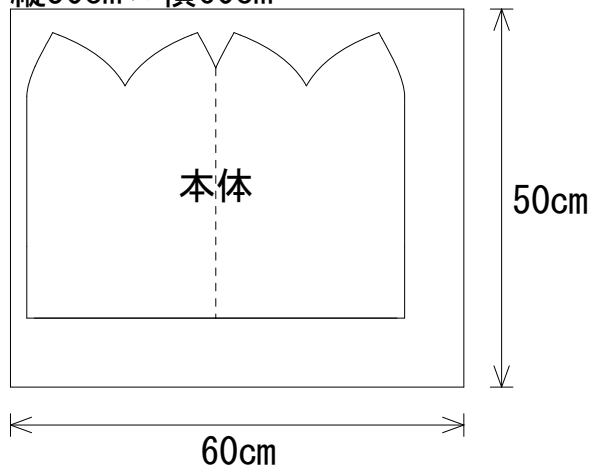

Pa-236 ワッチキャップ

こども用 (49~51cm・52~55cm)
おとな用 (56~59cm・60~64cm)

下記の図を参考に全てのパーツが配置できていることを確認してから裁断をしましょう。

* 「わ」のパターンを開いた状態で配置しています。

◆1枚仕立ての場合◆

【こども用 49~51cm・52~55cm】
【おとな用 56~59cm】

縦50cm×横60cm

【おとな用 60~64cm】
縦50cm×横70cm

◆2枚仕立ての場合◆

【こども用 49~51cm・52~55cm】
縦60cm×横60cm

【おとな用 56~59cm・60~64cm】
縦70cm×横70cm