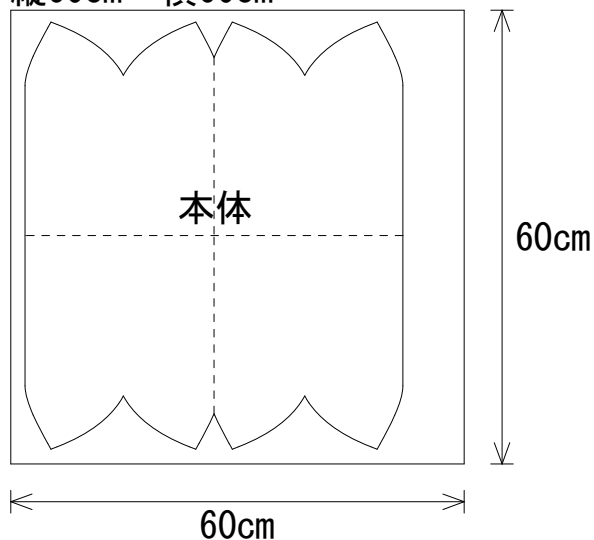

Pa-236 ワッチキャップ

こども用 (49~51cm・52~55cm)
おとな用 (56~59cm・60~64cm)

下記の図を参考に全てのパーツが配置できていることを確認してから裁断をしましょう。

* 「わ」のパターンを開いた状態で配置しています。

◆1枚仕立ての場合◆

【こども用 49~51cm・52~55cm】
【おとな用 56~59cm】

縦50cm×横60cm

【おとな用 60~64cm】
縦50cm×横70cm

◆2枚仕立ての場合◆

【こども用 49~51cm・52~55cm】
縦60cm×横60cm

【おとな用 56~59cm・60~64cm】
縦70cm×横70cm