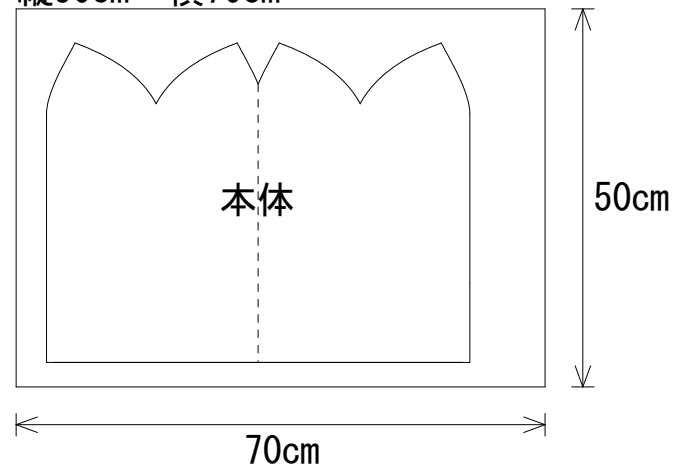

Pa-236 ワッチキャップ

こども用 (49~51cm・52~55cm)
おとな用 (56~59cm・60~64cm)

下記の図を参考に全てのパーツが配置できていることを確認してから裁断をしましょう。

* 「わ」のパターンを開いた状態で配置しています。

◆1枚仕立ての場合◆

【こども用 49~51cm・52~55cm】
【おとな用 56~59cm】

縦50cm×横60cm

【おとな用 60~64cm】
縦50cm×横70cm

◆2枚仕立ての場合◆

【こども用 49~51cm・52~55cm】
縦60cm×横60cm

【おとな用 56~59cm・60~64cm】
縦70cm×横70cm