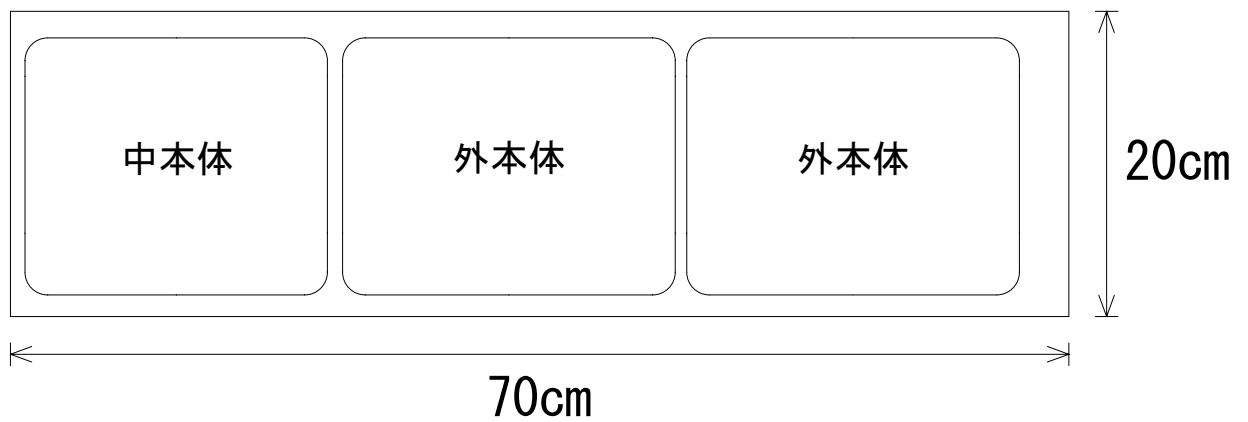

Pa-91 ポイントカードケース

下記の裁ち方図を参考に生地を裁断しましょう

* 配置図を参考に全てのパーツが配置できていることを確認してから裁断するようにしましょう。

【外本体・中本体】 縦20cm×横70cm

【ポケット】 縦40cm×横55cm